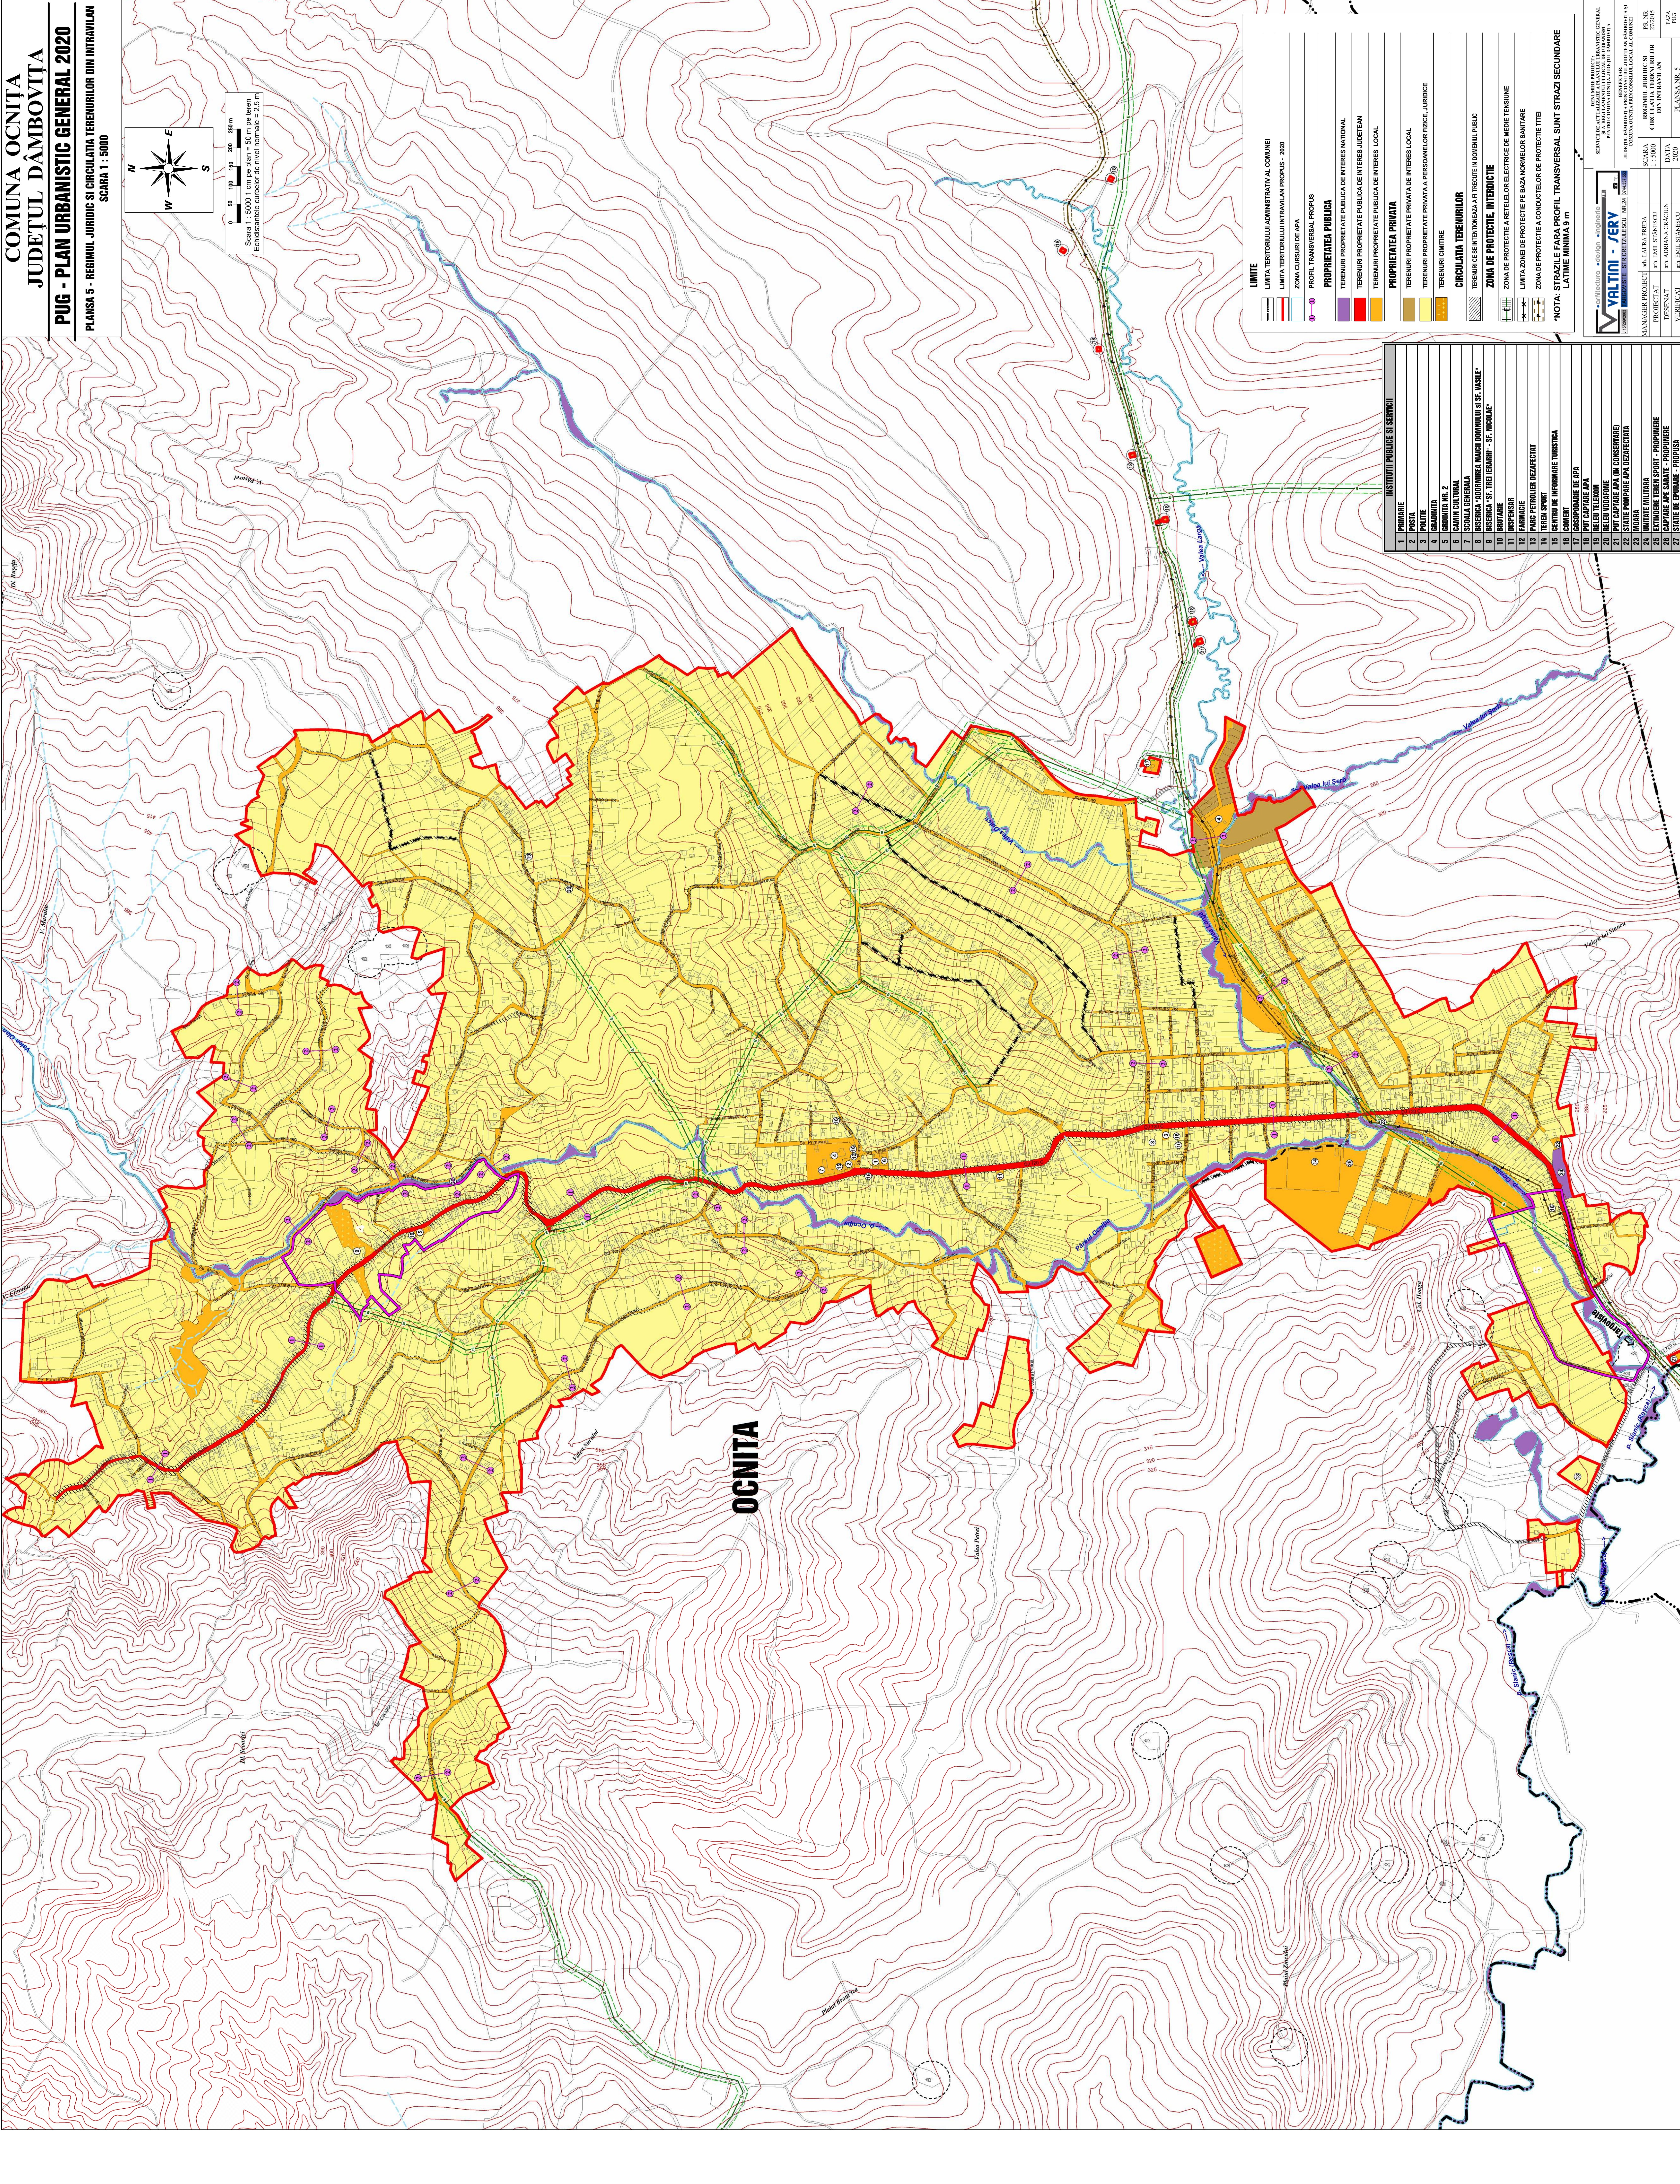

**COMUNA OCNITA
JUDEȚUL DÂMBOVIȚA**

PUG - PLAN URBANISTIC GENERAL 2020

PLANSĂ 5 - REGIMUL JURIDIC ȘI CIRCULAȚIA TERENURILOR DIN INTRAVILAN
SCARA 1 : 5000

0 50 100 150 200 250 m
Scara: 1:5000
Echidistanțele curbelor de nivel normale = 2,5 m

	LIMITA TERENURILOR ADMINISTRATIVE AL COMUNEI
	LIMITA TERENURILOR INTRAVILAN PROPUS - 2020
	ZONA CURSURI DE APA
	PROFIL TRANSVERSAL PROPUȘ
	PROPRIETATEA PUBLICĂ
	TERENURI PROPRIETATE PUBLICĂ DE INTERES NAȚIONAL
	TERENURI PROPRIETATE PUBLICĂ DE INTERES JUDEȚEAN
	TERENURI PROPRIETATE PUBLICĂ DE INTERES LOCAL
	PROPRIETATEA PRIVATĂ
	TERENURI PROPRIETATE PRIVATĂ DE INTERES LOCAL
	TERENURI PROPRIETATE PRIVATĂ A PERSOANELOR FIZICE JUDEȚENE
	TERENURI CĂMĂȘIRE
	CIRCULAȚIA TERENURILOR
	TERENURI DE INTERVENȚIONARE AȚI TERENURI DE DOMENIU PUBLIC
	ZONA DE PROTECȚIE, INTERDICȚIE
	ZONA DE PROTECȚIE A REȚELOR ELECTROCE DE MEDIU TENSIUNE
	LIMITA ZONEI DE PROTECȚIE PE BAZA NORMELOR SANITARE
	ZONA DE PROTECȚIE A CONDUCTELOR DE PROTECȚIE TITIE

VALTIMI - ZERY

PROIECTANT: VALTIMI - ZERY SRL
 SCARA: 1:5000
 DATA: 2020
 PLANȘA NR. 5